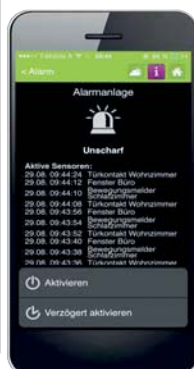

# AUGSBERGER® ZIEGEL HAUS

**BELEUCHTUNG.  
HEIZUNG.  
BESCHATTUNG.  
MULTIMEDIA.  
ENERGIE.  
SICHERHEIT.**

**smarthome**

*In Ihrem Haus sind  
Sie am Drücker!*

**smarthome 360**

**Steuern Sie Ihr Haus, mit Ihrem  
Smartphone, Tablet oder PC – wann immer  
und von wo auch immer Sie es möchten.**

## Komplexe Technik einfach steuern!

Eine atemberaubende Technik, die dem Kunden eine unkomplizierte und intuitive Bedienung von Licht, Heizung Alarmanlage und vieles mehr zentral ermöglicht. Die Steuerung erfolgt über Ihr Smartphone, Tablett oder PC – so einfach wie eine Fernbedienung. Sie haben immer auch die Option, weiterhin die herkömmlichen Taster und Schalter zu verwenden. Überprüfen Sie wann und von wo aus Sie wollen, ob das Garagentor geschlossen ist, die Regelung Ihrer Heizung passt oder aktivieren mit einem Tastendruck bestimmte

Licht- oder Musikszenen an Ihren Anlagen. Sogar von Ihrem Urlaubsort aus können Sie kontrollieren, ob alle „Stromfresser“ abgeschaltet sind oder programmieren Ihre Heizungstemperatur für Ihre Ankunft zu Hause. Den Spielereien der intelligenten Systeme, die mittels Smartphone, Tablett oder PC gesteuert werden können, sind fast keine Grenzen gesetzt. Aber kein Grund zur Panik: smarthome 360 ist keine „Rund-um-Überwachung“, sondern ist dazu da, Ihren Alltag einfacher und das Wohnen noch komfortabler zu gestalten.